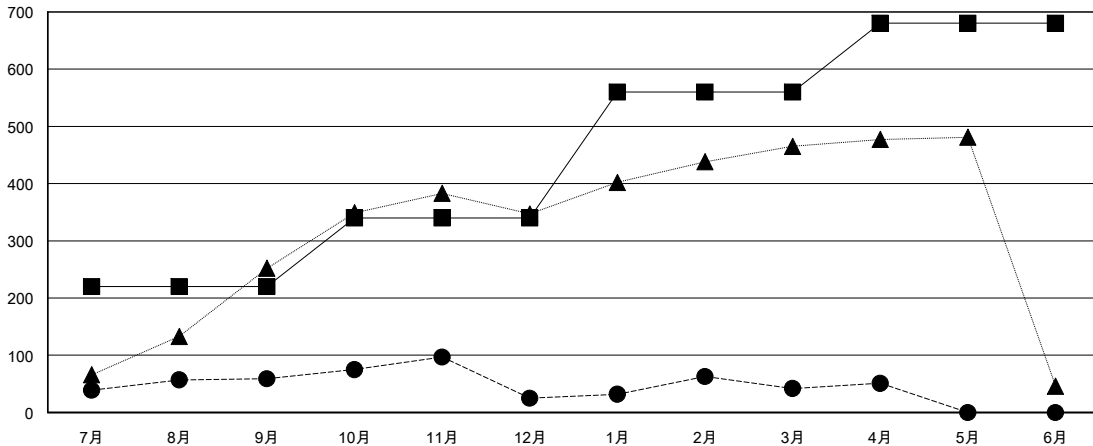

MONTHLY MEMBERSHIP PROGRESS REPORT

District 335 B

Results as of: 4/30/2017

GMT: Masayoshi Maruyama

地域 JAPAN

GMT会則地域

クラブ			
結果: 2016-2017			
四半期	新クラブ目標	新クラブ	解散クラブ
7月/8月/9月	1	0	1
10月/11月/12月	1	0	0
1月/2月/3月	1	0	0
4月/5月/6月	1	0	0

名			
結果: 2016-2017			
四半期	新会員 (再入会と転入を含めない) 純増目標	新会員 (再入会と転入を含めない) 実際	退会者 (転籍を含む) 実際
7月/8月/9月	220	159	100
10月/11月/12月	120	95	129
1月/2月/3月	220	116	99
4月/5月/6月	120	40	31

新クラブ目標及び実績累計

会員目標及び実績累計

解散クラブ: 1	129 CLUBS OF 170 一名以上の新会員を登録	男女別
退会者	会員累計データを見るには、ここをクリック ク	男性 4,871 (72.72%)
物故会員 52		女性 1,827 (27.28%)
クラブ解散 15	世帯主/家族会員合計 2,833	
その他 291	国際会費半額の家族会員 1,551	
合計 358		