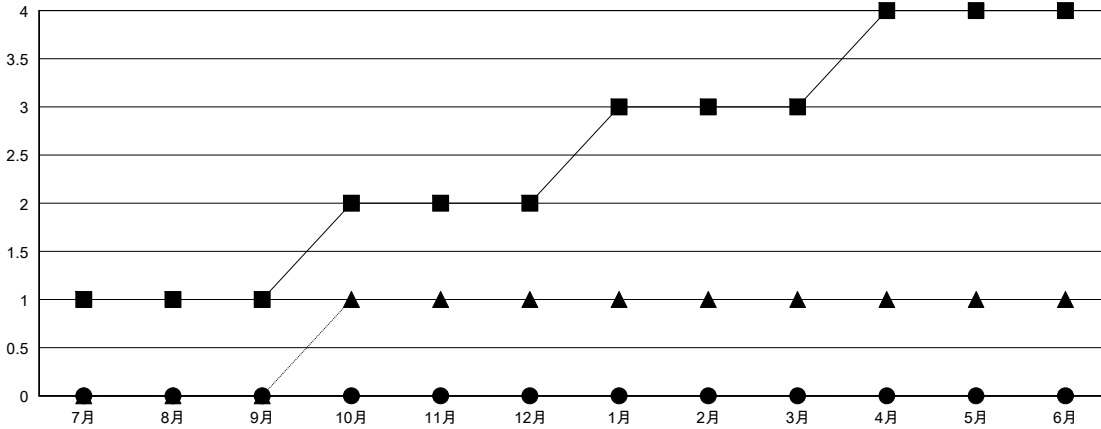

MONTHLY MEMBERSHIP PROGRESS REPORT

District 335 B

Results as of: 4/30/2017

GMT: Masayoshi Maruyama

地域 JAPAN

GMT会則地域

クラブ			
結果: 2016-2017			
四半期	新クラブ目標	新クラブ	解散クラブ
7月/8月/9月	1	0	1
10月/11月/12月	1	0	0
1月/2月/3月	1	0	0
4月/5月/6月	1	0	0

名			
結果: 2016-2017			
四半期	新会員 (再入会と転入を含めない) 純増目標	新会員 (再入会と転入を含めない) 実際	退会者 (転籍を含む) 実際
7月/8月/9月	220	159	100
10月/11月/12月	120	95	129
1月/2月/3月	220	116	99
4月/5月/6月	120	40	31

新クラブ目標及び実績累計

会員目標及び実績累計

解散クラブ: 1	129 CLUBS OF 170 一名以上の新会員を登録	男女別
退会者	会員累計データを見るには、ここをクリック ク	男性 4,871 (72.72%)
物故会員 52		女性 1,827 (27.28%)
クラブ解散 15	世帯主/家族会員合計 2,833	
その他 291	国際会費半額の家族会員 1,551	
合計 358		